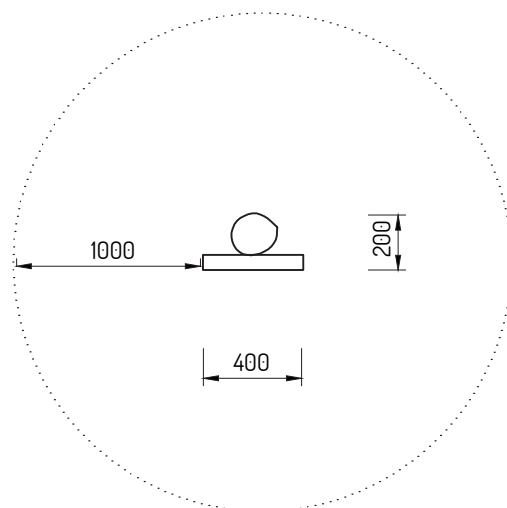

INFORMAČNÍ TABULE

MOBILIÁŘ

Popis:

Odkorněná akátová kulatina, běle zbavená a obroušená, akátové řezivo, provozní řád o rozměrech 300 x 400 mm.

Technické informace

Počet uživatelů	-
Věková skupina	-
Rozměry (m)	0,4 x 0,2 x 1,5
Potřebná plocha (m)	-
Povrch tlumící náraz (m ²)	-
Max. výška pádu (m)	-

Vizualizace mají pouze ilustrativní charakter.